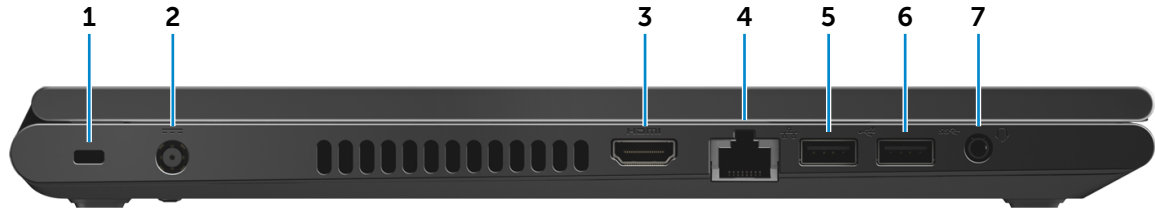

### 1 Indicator luminos de alimentare și stare a bateriei

Indică starea alimentării și a bateriei computerului.

- |            |   |
|------------|---|
| Alb        | Bateria este în curs de încărcare.  |
| Portocaliu | Nivelul de încărcare al bateriei este scăzut sau critic.  |
| Stins      | <ul style="list-style-type: none"><li>• Computerul este alimentat de la rețeaua electrică și bateria este încărcată complet.</li><li>• Computerul funcționează pe baterie și bateria are un nivel de încărcare mai mare de 10%.</li></ul> |

Față

Stânga

Dreapta

Bază

Afișaj

### 1 Slot pentru cablu de securitate

Conectați un cablu de securitate pentru a împiedica deplasarea neautorizată a computerului.