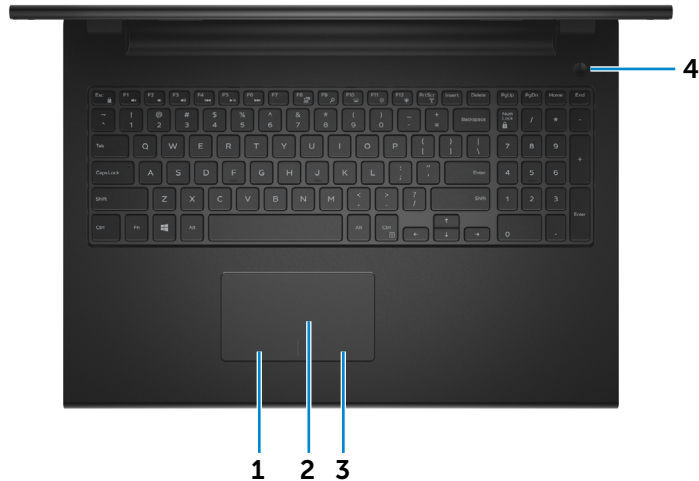

Față

Stânga

Dreapta

Bază

Afișaj

Bază

1 Zonă pentru clic stânga

Atingeți pentru a face clic stânga.

2 Touchpad

Deplasați degetul pe touchpad pentru a deplasa indicatorul mouse-ului. Atingeți pentru a face clic stânga.

3 Zonă pentru clic dreapta

Atingeți pentru a face clic dreapta.

4 Buton de alimentare

Apăsați pentru a porni computerul dacă este oprit sau se află în stare de repaus.

Apăsați pentru a plasa computerul în stare de repaus dacă este pornit.

Apăsați și mențineți apăsat timp de 10 secunde pentru a forța închiderea computerului.

NOTĂ: Puteți particulariza comportamentul butonului de alimentare în Power Options (Opțiuni alimentare). Pentru mai multe informații, consultați *Eu și computerul meu Dell* la adresa dell.com/support/home.